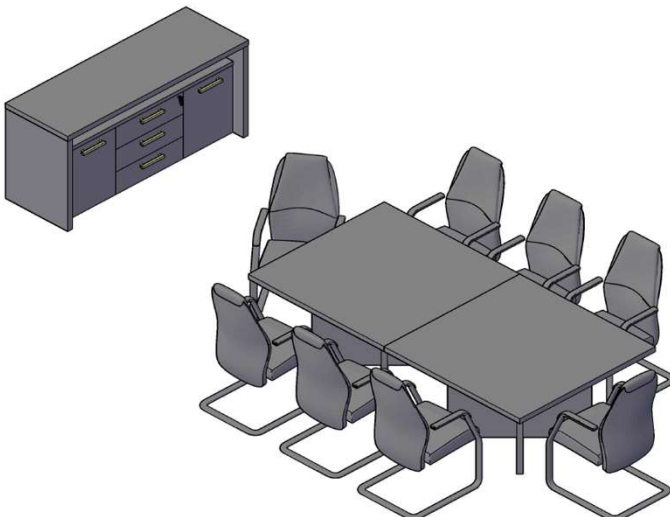

Кабинет руководителя TORR

Комбинация №3