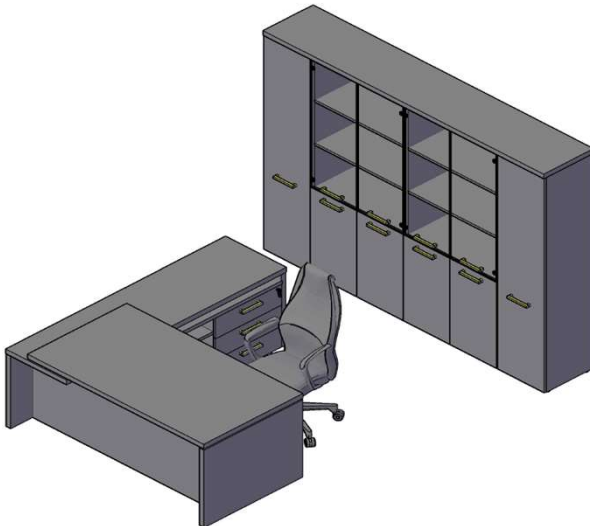

Кабинет руководителя TORR

Комбинация №2