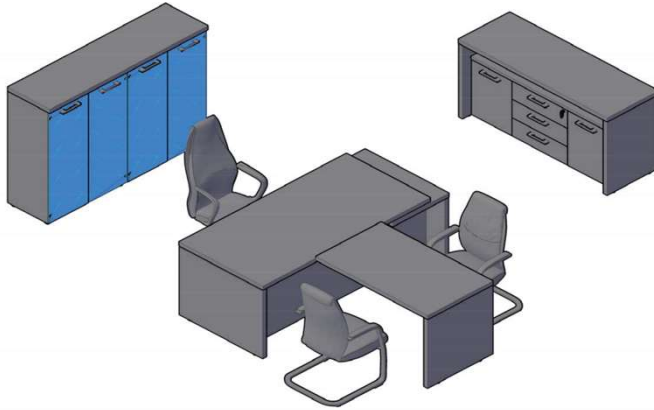

Комбинации элементов

Кабинет руководителя TORR

Комбинация №1