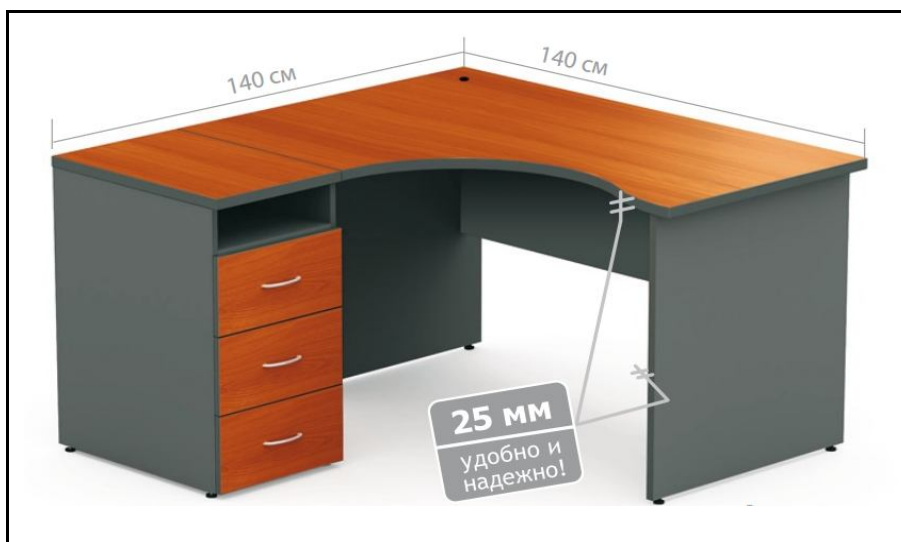

Рабочие поверхности - ДСП 25 мм.

Цветовые решения

Изделие	Наименование	Артикул	Размер, см.	Цена
	Столы на ДСП каркасе шир. 80 см (стол Х37 с отверстием для кабель-канала)	Х37	90x80x73,5	4 536
		Е12	120x80x73,5	5 040
		Е41	140x80x73,5	5 544
		Е16	160x80x73,5	5 670
		Е81	180x80x73,5	5 922
	Столы на ДСП каркасе шир. 70 см	Х36	90x70x73,5	4 410
		Е48	120x70x73,5	4 662
		Е49	140x70x73,5	4 914
	Стол эргономичный	ЕВ1 (лев.)	140x100x73,5	6 552
		ЕВ2 (прав.)	140x100x73,5	6 552
		ЕВ3 (лев.)	160x100x73,5	7 056
		ЕВ4 (прав.)	160x100x73,5	7 056
	Стол приставной	Е31	100x55,4x71	4 032
	Тумба приставная	МС1	42,2x60x73,5	6 678
	Тумба выкатная 3 ящ. с/з	Т08	42,2x57,5x61,8	6 804
	Тумба под ксерокс	Т09	83,6x57,8x61,8	5 922
	Тумба закрытая	Т11	83,6x43,5x76,6	5 670
	Сектор 90° без опоры	Р05	80x80x2,5	2 520
		Р08	70x70x2,5	1 890
	Окончание стола 180° без опоры	Р07	56x80x2,5	2 520
		Р41	70x50x2,5	1 890
	Опора серая	U01	50x50x710	882

Изделие	Наименование	Артикул	Размер, см.	Цена
	Полка выдвижная под клавиатуру	Y54	41,2x67,6x8	1 890
	Стеллаж 2-ого уровня	N65	67x33,1x76,6	2 646
	Стеллаж 3-его уровня	N66	67x33,1x111,8	3 654
	Стеллаж 4-ого уровня	N67	67x33,1x147,1	4 284
	Стеллаж 5-ого уровня	G01	69,8x28,9x172,7	2 898
	Шкаф закрытый	S71	83,6x43,5x147	9 324
	Шкаф-витрина	S72	83,6x43,5x147	9 450
	Шкаф-витрина	S75	83,6x43,5x217,5	14 616
	Шкаф-гардероб	S77	83,6x43,5x217,5	12 096
	Шкаф-гардероб	S81	56,4x43,5x217,5	10 080
	Набор полок для S77	Y77	79,8x39,5x25	1 764
	Набор полок для S81	Y81	52,6x39,5x25	1 008