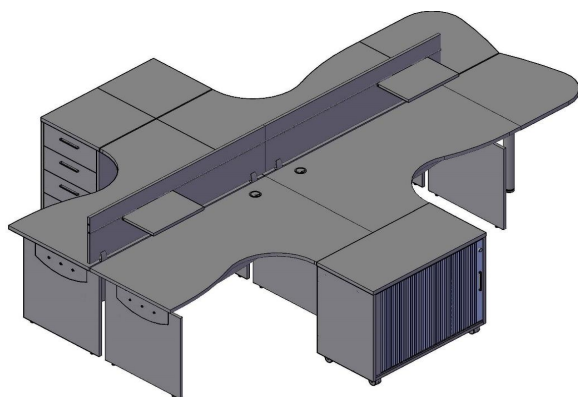

Компоновки элементов

Комбинация №1

Цена: 69 712,00

Наименование/артикул	Цена (руб.)
Стол эргономичный ОСЕТ 149 (L)	8 876,00
Стол эргономичный ОСЕТ 149 (R)	8 876,00
Тумба приставная OLC 4D.2	7 383,00
Тумба приставная OLC 4D.2	7 383,00
Тумба с выдвижной секцией ODMS 660	8 869,00
Каркас шкафа OMC 45	6 056,00
Каркас шкафа OMC 87	8 567,00
Каркас шкафа OMC 45	6 056,00
Дверь стеклянная OGD 43-1	3 178,00
Дверь стеклянная OGD 43-1	3 178,00
Фурнитура для стеклянной двери OGD 43-F	645,00
Фурнитура для стеклянной двери OGD 43-F	645,00

Комбинация №2

Цена: 81 160,00

Наименование/артикул	Цена (руб.)
Стол эргономичный ОСЕТ 149 (L)	8 876,00
Стол эргономичный ОСЕТ 149 (R)	8 876,00
Стол эргономичный ОСЕТ 149 (L)	8 876,00
Стол эргономичный ОСЕТ 149 (R)	8 876,00
Тумба приставная OLC 4D	6 992,00
Тумба приставная OLC 4D	6 992,00
Тумба мобильная с роллетой ОС 80R	13 578,00
Экран ОВР 143	5 151,00
Экран ОВР 143	5 151,00
Полка для экрана OSS 40	1 976,00
Полка для экрана OSS 40	1 976,00
Приставка OKD 64(L)	1 316,00
Приставка OKD 64(R)	1 316,00
Опора-нога BT-710.1	604,00
Опора-нога BT-710.1	604,00