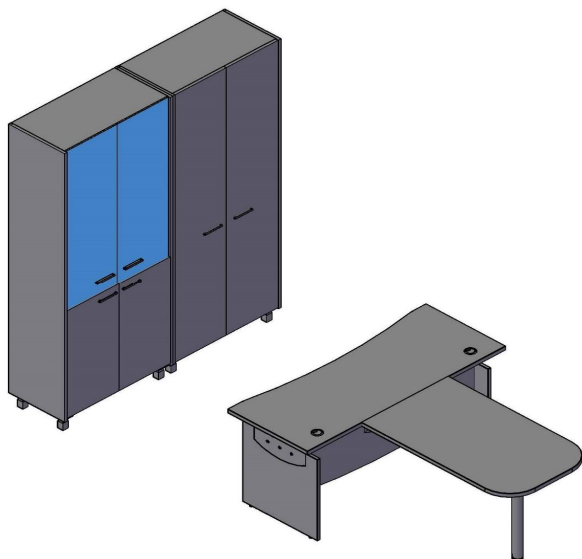

Комбинация №3

Цена: 40 998,00

Наименование/артикул	Цена (руб.)
Стол письменный OST 167	6 773,00
Приставка OB 127	2 048,00
Опора-нога BT-710.1	786,00
Каркас шкафа OHC 87	10 173,00
Каркас шкафа OHC 87	10 173,00
Двери низкие OLD 43-2	1 592,00
Дверь стеклянная OGD 43-1	2 582,00
Дверь стеклянная OGD 43-1	2 582,00
Фурнитура для стеклянной двери OGD 43-F	524,00
Фурнитура для стеклянной двери OGD 43-F	524,00
Двери высокие OHD 43-2	3 241,00