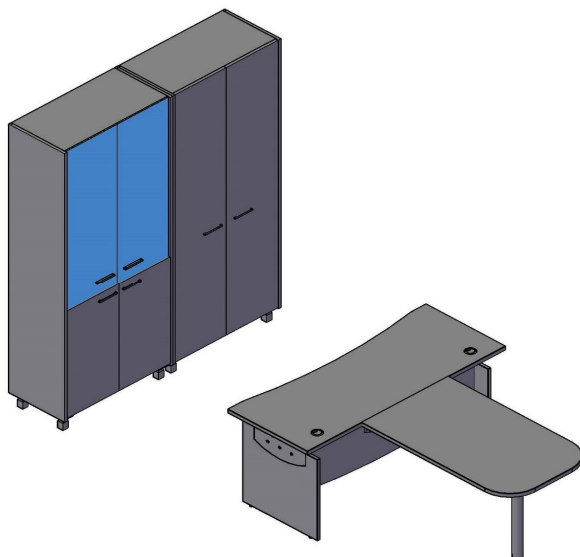

Комбинация №3

Цена: 50 457,00

Наименование/артикул	Цена (руб.)
Стол письменный OST 167	8 336,00
Приставка ОВ 127	2 520,00
Опора-нога BT-710.1	967,00
Каркас шкафа ОНС 87	12 520,00
Каркас шкафа ОНС 87	12 520,00
Двери низкие OLD 43-2	1 959,00
Дверь стеклянная OGD 43-1	3 178,00
Дверь стеклянная OGD 43-1	3 178,00
Фурнитура для стеклянной двери OGD 43-F	645,00
Фурнитура для стеклянной двери OGD 43-F	645,00
Двери высокие ОНД 43-2	3 989,00