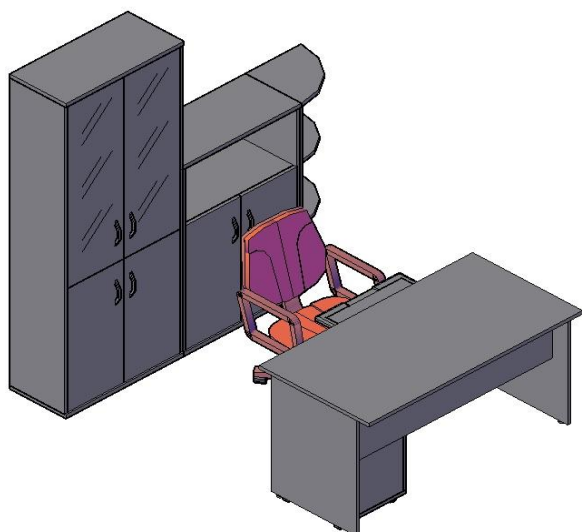

Оперативная мебель IMAGO

Комбинация №2

Наименование/артикул	гр/ор/яс/б	к/м, в/м
Стол рабочий СП-3	3 946,00	4 165,00
Приставка ПР-11	2 431,00	2 584,00
Опора ВТ-710.1	967,00	967,00
Тумба приставная ТП-4	6 245,00	6 588,00
Стеллаж угловой УС-1	4 709,00	5 255,00
Стеллаж угловой УС-1	4 709,00	5 255,00
Стеллаж узкий СУ-1.4 Л	7 188,00	7 612,00
Стеллаж узкий СУ-1.4 Пр	7 188,00	7 612,00
Стеллаж СТ-1.5	8 917,00	9 413,00
Общая сумма:	46 300,00	49 451,00

Оперативная мебель IMAGO

Комбинация №3

Наименование/артикул	гр/ор/яс/б	к/м, в/м
Стол рабочий СП-2	3 652,00	3 836,00
Тумба мобильная ТМ-3	4 546,00	4 781,00
Полка под к/в У-401	1 156,00	1 156,00
Стеллаж СТ-1.2	11 183,00	11 554,00
Стеллаж СТ-2.1	5 128,00	5 628,00
Стеллаж угловой УС-2	3 383,00	3 730,00
Общая сумма:	29 048,00	30 685,00