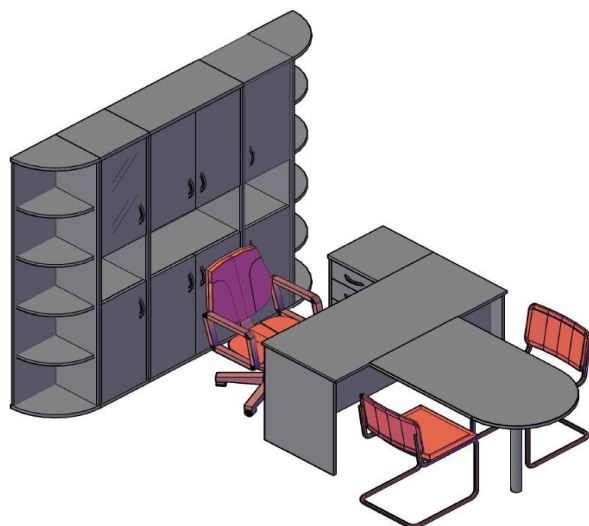

Комбинации элементов

Оперативная мебель IMAGO

Комбинация №1

Наименование, артикул	гр/ор/яс/б	к/м, в/м
Стол рабочий СА-2Л	5 088,00	5 685,00
Тумба приставная ТП-4	6 245,00	6 588,00
Гардероб ГБ-1	6 052,00	6 354,00
Стеллаж СТ-1.2	11 183,00	11 554,00
Стеллаж СУ-1.5 Пр.	6 303,00	6 789,00
Общая сумма:	34 871,00	36 970,00

Оперативная мебель IMAGO

Комбинация №2

Наименование/артикул	гр/ор/яс/б	к/м, в/м
Стол рабочий СП-3	3 946,00	4 165,00
Приставка ПР-11	2 431,00	2 584,00
Опора ВТ-710.1	967,00	967,00
Тумба приставная ТП-4	6 245,00	6 588,00
Стеллаж угловой УС-1	4 709,00	5 255,00
Стеллаж угловой УС-1	4 709,00	5 255,00
Стеллаж узкий СУ-1.4 Л	7 188,00	7 612,00
Стеллаж узкий СУ-1.4 Пр	7 188,00	7 612,00
Стеллаж СТ-1.5	8 917,00	9 413,00
Общая сумма:	46 300,00	49 451,00