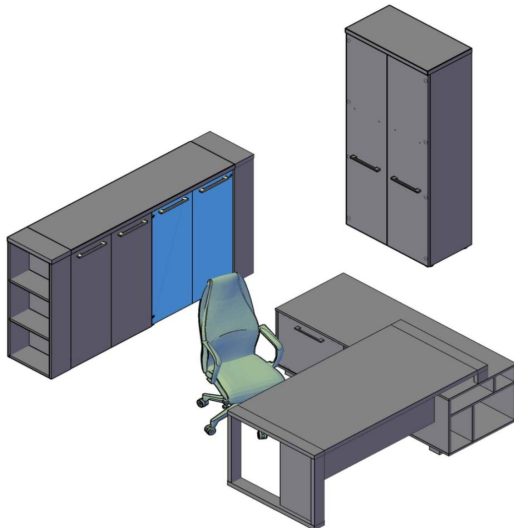

Комбинации элементов

Кабинет руководителя ALTO

Комбинация №1

Цена: 89 262,00

Наименование/артикул	Цена (руб.)
Стол руководителя AST 189H	21 397,00
Брифинг-приставка AT 127	9 957,00
Тумба под фригидар ATF 170	14 310,00
Каркас шкафа высокого АНС 85	7 328,00
Каркас шкафа высокого АНС 85	7 328,00
Двери низкие ALD 42-2	3 178,00
Двери низкие ALD 42-2	3 178,00
Дверь стеклянная AMGT 42	1 741,00
Дверь стеклянная AMGT 42	1 741,00
Дверь стеклянная AMGT 42	1 741,00
Дверь стеклянная AMGT 42	1 741,00
Комплект фурнитуры AMGT 42F	1 091,00
Комплект фурнитуры AMGT 42F	1 091,00
Комплект фурнитуры AMGT 42F	1 091,00
Приставной стеллаж высокий ABS 196	3 880,00
Приставной стеллаж высокий ABS 196	3 880,00
Топ AP 170	3 498,00

Кабинет руководителя ALTO

Комбинация №2

Цена: 79 655,00

Наименование/артикул	Цена (руб.)
Стол руководителя АСТ 2118 (L)	36 414,00
Каркас шкафа среднего АМС 85	4 870,00
Каркас шкафа среднего АМС 85	4 870,00
Двери средние AMD 42-2	3 890,00
Дверь стеклянная AMGT 42	1 741,00
Дверь стеклянная AMGT 42	1 741,00
Комплект фурнитуры AMGT 42F	1 091,00
Комплект фурнитуры AMGT 42F	1 091,00
Каркас гардероба АСW 85-1	6 712,00
Двери высокие АНД 42-2	5 752,00
Топ AP 85	1 856,00
Топ AP 255	5 195,00
Приставной стеллаж ABS 120	2 216,00
Приставной стеллаж ABS 120	2 216,00