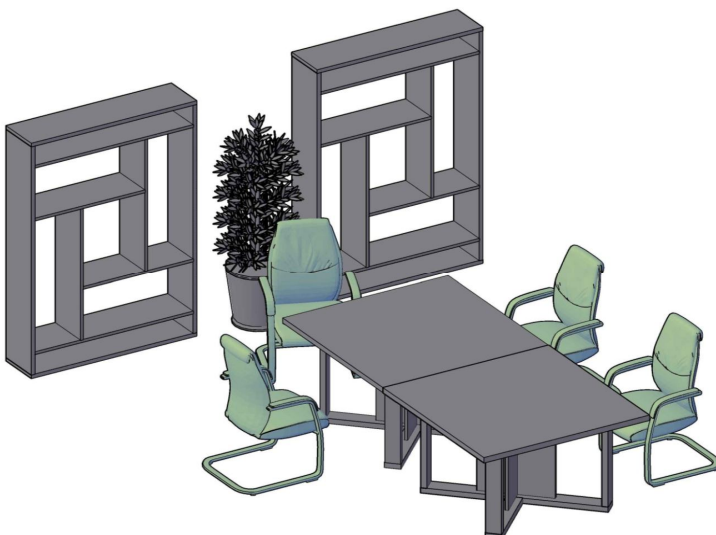

Кабинет руководителя ALTO

Комбинация №3

Цена: 36 172,00

Наименование/артикул	Цена (руб.)
Стеллаж АСТ 1212	10 369,00
Стеллаж АСТ 1212	10 369,00
Стол для заседаний АВС 120	7 717,00
Стол для заседаний АВС 120	7 717,00