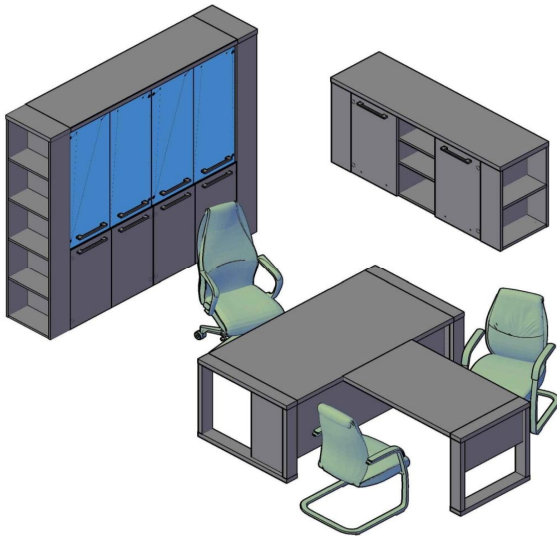

Комбинации элементов

Кабинет руководителя ALTO

Комбинация №1

Цена: 89 262,00

Наименование/артикул	Цена (руб.)
Стол руководителя AST 189H	21 397,00
Брифинг-приставка AT 127	9 957,00
Тумба под фригидар ATF 170	14 310,00
Каркас шкафа высокого АНС 85	7 328,00
Каркас шкафа высокого АНС 85	7 328,00
Двери низкие ALD 42-2	3 178,00
Двери низкие ALD 42-2	3 178,00
Дверь стеклянная AMGT 42	1 741,00
Дверь стеклянная AMGT 42	1 741,00
Дверь стеклянная AMGT 42	1 741,00
Дверь стеклянная AMGT 42	1 741,00
Комплект фурнитуры AMGT 42F	1 091,00
Комплект фурнитуры AMGT 42F	1 091,00
Комплект фурнитуры AMGT 42F	1 091,00
Приставной стеллаж высокий ABS 196	3 880,00
Приставной стеллаж высокий ABS 196	3 880,00
Топ AP 170	3 498,00