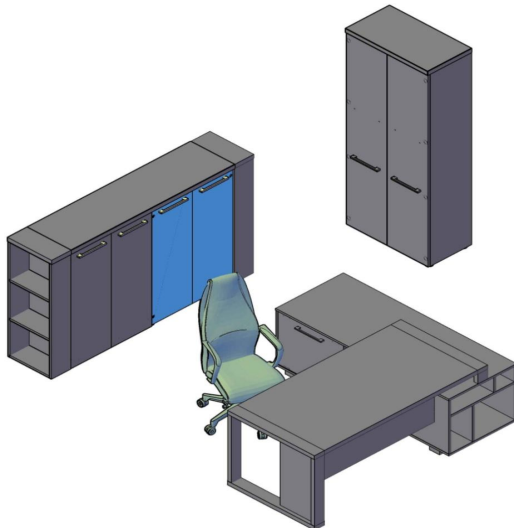

**Комбинации элементов**

**Кабинет руководителя ALTO**

**Комбинация №1**

Цена: 72 526,00

Наименование/артикул	Цена (руб.)
Стол руководителя AST 189H	17 385,00
Брифинг-приставка AT 127	8 090,00
Тумба под фригидар ATF 170	11 627,00
Каркас шкафа высокого АНС 85	5 954,00
Каркас шкафа высокого АНС 85	5 954,00
Двери низкие ALD 42-2	2 582,00
Двери низкие ALD 42-2	2 582,00
Дверь стеклянная AMGT 42	1 414,00
Дверь стеклянная AMGT 42	1 414,00
Дверь стеклянная AMGT 42	1 414,00
Дверь стеклянная AMGT 42	1 414,00
Комплект фурнитуры AMGT 42F	887,00
Комплект фурнитуры AMGT 42F	887,00
Комплект фурнитуры AMGT 42F	887,00
Приставной стеллаж высокий ABS 196	3 153,00
Приставной стеллаж высокий ABS 196	3 153,00
Топ AP 170	2 842,00

**Кабинет руководителя ALTO**

**Комбинация №2**

Цена: 64 722,00

Наименование/артикул	Цена (руб.)
Стол руководителя АСТ 2118 (L)	29 587,00
Каркас шкафа среднего АМС 85	3 957,00
Каркас шкафа среднего АМС 85	3 957,00
Двери средние AMD 42-2	3 160,00
Дверь стеклянная AMGT 42	1 414,00
Дверь стеклянная AMGT 42	1 414,00
Комплект фурнитуры AMGT 42F	887,00
Комплект фурнитуры AMGT 42F	887,00
Каркас гардероба АСW 85-1	5 454,00
Двери высокие АНД 42-2	4 674,00
Топ AP 85	1 508,00
Топ AP 255	4 221,00
Приставной стеллаж ABS 120	1 801,00
Приставной стеллаж ABS 120	1 801,00