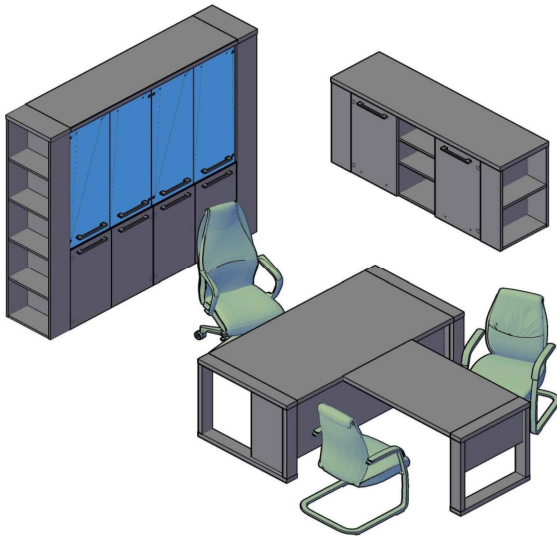

Комбинации элементов

Кабинет руководителя ALTO

Комбинация №1

Цена: 72 526,00

Наименование/артикул	Цена (руб.)
Стол руководителя AST 189H	17 385,00
Брифинг-приставка AT 127	8 090,00
Тумба под фригидар ATF 170	11 627,00
Каркас шкафа высокого АНС 85	5 954,00
Каркас шкафа высокого АНС 85	5 954,00
Двери низкие ALD 42-2	2 582,00
Двери низкие ALD 42-2	2 582,00
Дверь стеклянная AMGT 42	1 414,00
Дверь стеклянная AMGT 42	1 414,00
Дверь стеклянная AMGT 42	1 414,00
Дверь стеклянная AMGT 42	1 414,00
Комплект фурнитуры AMGT 42F	887,00
Комплект фурнитуры AMGT 42F	887,00
Комплект фурнитуры AMGT 42F	887,00
Приставной стеллаж высокий ABS 196	3 153,00
Приставной стеллаж высокий ABS 196	3 153,00
Топ AP 170	2 842,00