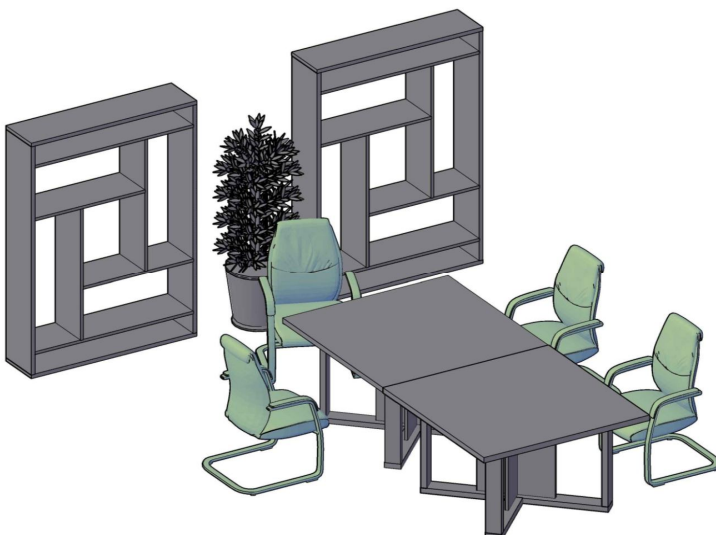

Кабинет руководителя ALTO

Комбинация №3

Цена: 44 520,00

Наименование/артикул	Цена (руб.)
Стеллаж АСТ 1212	12 762,00
Стеллаж АСТ 1212	12 762,00
Стол для заседаний АВС 120	9 498,00
Стол для заседаний АВС 120	9 498,00